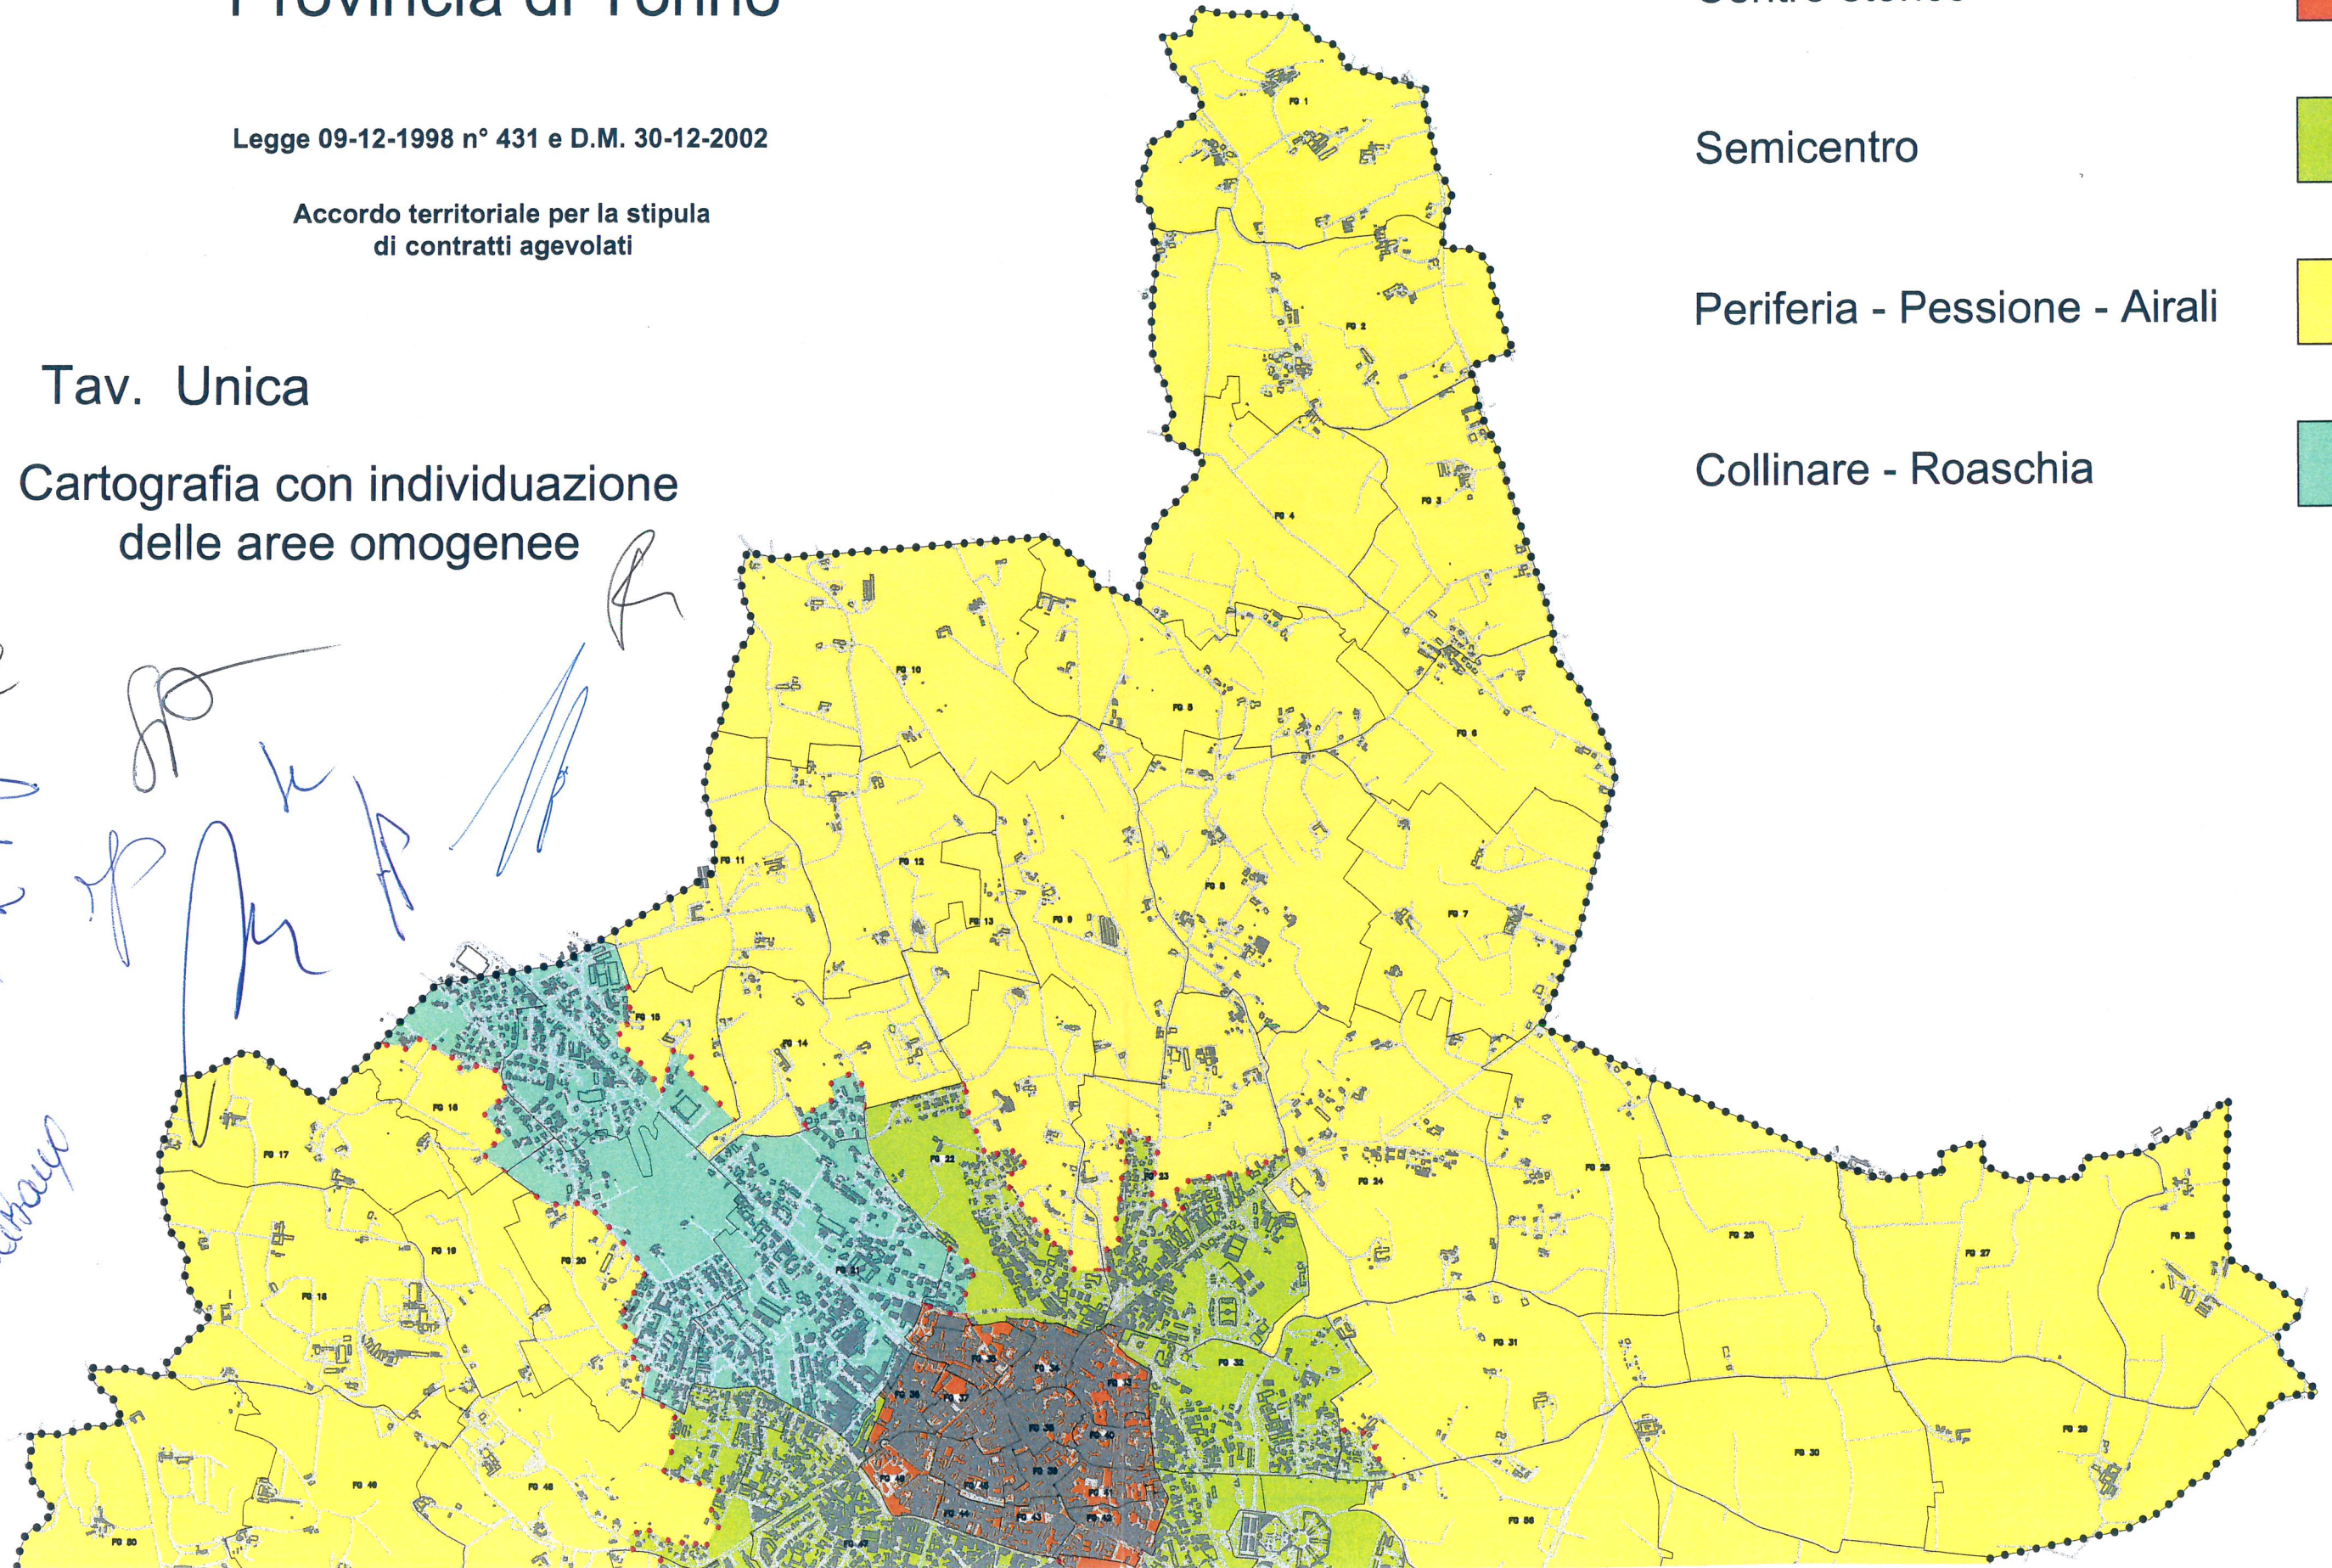

# Città di CHIERI

Provincia di Torino

Legge 09-12-1998 n° 431 e D.M. 30-12-2002

Accordo territoriale per la stipula  
di contratti agevolati

Tav. Unica

Cartografia con individuazione  
delle aree omogenee

## LEGENDA

Centro storico

Semicentro

Periferia - Pessione - Airali

Collinare - Roaschia

SCALA 1: 25.000

Progettista: Area Programmazione Territorio - Servizio Pianificazione